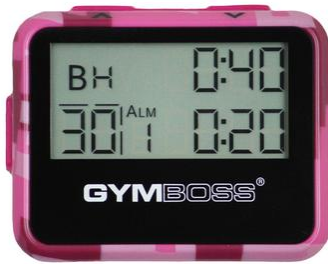

Lager	Lieferzeit	Preis	Bestellmenge
■ ■	1 bis 2 Tage	18,95	

GYMBOSS Intervall Timer lila metallic/pink

Artikelnummer: 35000101
EAN-Code: 2110000007980
<http://spodo.at/35000101>

Die Gymboss Intervall-Timer-Stoppuhr ist ein kleines, einfach zu bedienendes Gerät im Dual-Modus. Dieser Timer, der sich für viele Einsatzgebiete bestens eignet, hat verschiedene Funktionen, die sich bei vielen Arten von Übungen vorteilhaft erweisen. Nicht mehr auf... [weitere Informationen](#)

Lager	Lieferzeit	Preis	Bestellmenge
■ ■	1 bis 2 Tage	21,74	

GYMBOSS Intervall Timer Oberarmband

Artikelnummer: 35000111
EAN-Code: 2110000008260
<http://spodo.at/35000111>

Brandneuer Artikel passend zum Gymboss Intervall-Timer! Dies ist eine dauerelastische Oberarmbinde (Bizeps) mit einem Klettverschluss passend zu Ihrem Gymboss Intervall-Timer. Aus dauerelastischem Material mit einem Klettverschluss. Zur Verwendung des Gymboss Intervall-Timer auf ... [weitere Informationen](#)

Lager	Lieferzeit	Preis	Bestellmenge
■ ■	1 bis 2 Tage	18,95	

GYMBOSS Intervall Timer pink camouflage

Artikelnummer: 35000106
EAN-Code: 2110000008130
<http://spodo.at/35000106>

Die Gymboss Intervall-Timer-Stoppuhr ist ein kleines, einfach zu bedienendes Gerät im Dual-Modus. Dieser Timer, der sich für viele Einsatzgebiete bestens eignet, hat verschiedene Funktionen, die sich bei vielen Arten von Übungen vorteilhaft erweisen. Nicht mehr auf... [weitere Informationen](#)

Lager	Lieferzeit	Preis	Bestellmenge
■	1 bis 2 Tage	21,74	

GYMBOSS Minimax Intervall Timer pink

Artikelnummer: 35000114
EAN-Code: 2110000008291
<http://spodo.at/35000114>

Der Gymboss miniMAX ist ein kleiner Intervallzeitgeber mit Stoppuhr für gehobene Ansprüche mit einem benutzerfreundlichen Scroll-Menü. Mit dieser innovativen Stoppuhr können Sie bis zu 25 verschiedene Intervalle und auch komplexe Intervalle einstellen. Sie k&o... [weitere Informationen](#)