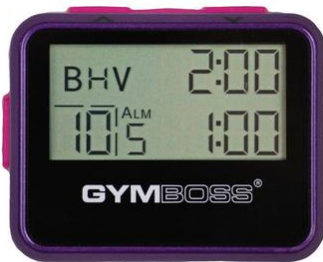

Lager	Lieferzeit	Preis	Bestellmenge
■	1 bis 2 Tage	39,95	

Artikelnummer: 00008452
EAN-Code: 2110000012847
<http://spodo.at/00008452>

Digitale Stoppuhr STOPTEC1 (#3001S)

- preisnichtig; - stöszlig;fest; - quarzgesteuert; Einstellungen: - Uhrzeit 12/24 Std. - Datum; - Alarm; - Stoppuhr mit Splitfunktion; - 1/100Sec. - mit Halsband

Lager	Lieferzeit	Preis	Bestellmenge
■	1 bis 2 Tage	40,50	

Artikelnummer: 00008465
EAN-Code: 2110000012960
<http://spodo.at/00008465>

GYMBOSS Intervall Timer Handgelenksband

Artikelnummer: 35000110
EAN-Code: 2110000008239
<http://spodo.at/35000110>

Brandneuer Artikel passend zum Gymboss Intervall-Timer! Dies ist eine dauerelastische Handgelenksbinde mit einem Klettverschluss passend zu Ihrem Gymboss Intervall-Timer. Aus dauerelastischem Material mit einem Klettverschluss. Zur Verwendung des Gymboss Intervall-Timer auf ... [weitere Informationen](#)

Lager	Lieferzeit	Preis	Bestellmenge
■ ■	1 bis 2 Tage	18,95	

GYMBOSS Intervall Timer lila metallic/pink

Artikelnummer: 35000101
EAN-Code: 2110000007980
<http://spodo.at/35000101>

Die Gymboss Intervall-Timer-Stoppuhr ist ein kleines, einfach zu bedienendes Gerät im Dual-Modus. Dieser Timer, der sich für viele Einsatzgebiete bestens eignet, hat verschiedene Funktionen, die sich bei vielen Arten von Übungen vorteilhaft erweisen. Nicht mehr auf... [weitere Informationen](#)